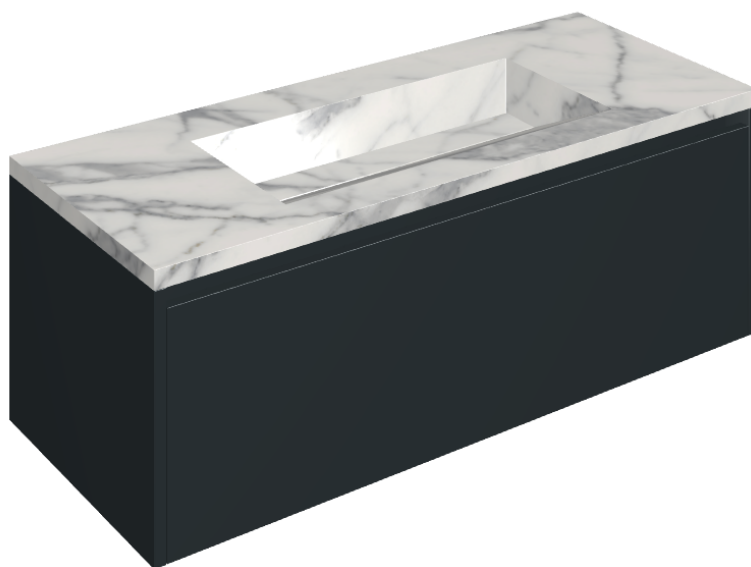

SCHEDA DI CONFIGURAZIONE

Cod. art.: 620810000026

Fly Air

Washbasin 120 Black

Rivestimento del
prodotto

Charme Evo Statuario
Matt

I colori e le altre caratteristiche estetiche delle piastrelle presenti nelle illustrazioni presenti sul sito sono puramente indicativi. Guarda sempre i campioni di persona prima dell'acquisto.