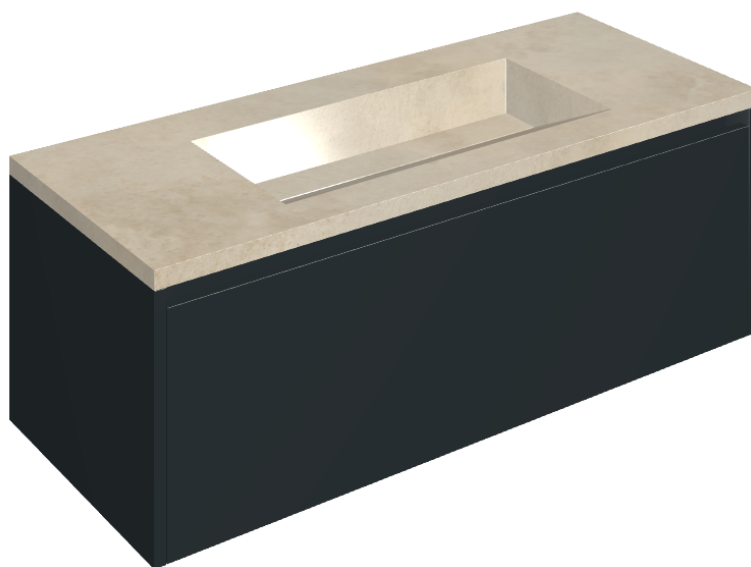

SCHEDA DI CONFIGURAZIONE

Cod. art.: 620810000026

Fly Air

Washbasin 120 Black

Rivestimento del
prodotto
Millennium Dust Matt

I colori e le altre caratteristiche estetiche delle piastrelle presenti nelle illustrazioni presenti sul sito sono puramente indicativi. Guarda sempre i campioni di persona prima dell'acquisto.