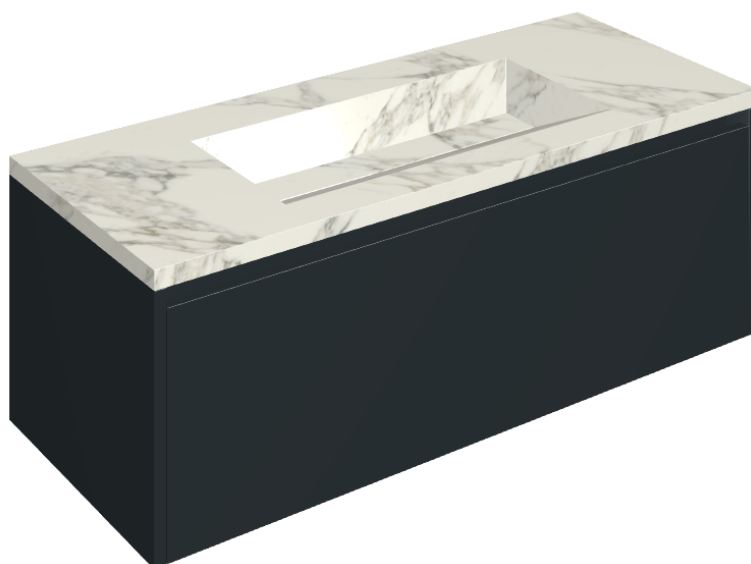

SCHEDA DI CONFIGURAZIONE

Cod. art.: 620810000026

Fly Air

Washbasin 120 Black

Rivestimento del
prodotto

Charme Deluxe
Arabescato White
Matt

I colori e le altre caratteristiche estetiche delle piastrelle presenti nelle illustrazioni presenti sul sito sono puramente indicativi. Guarda sempre i campioni di persona prima dell'acquisto.