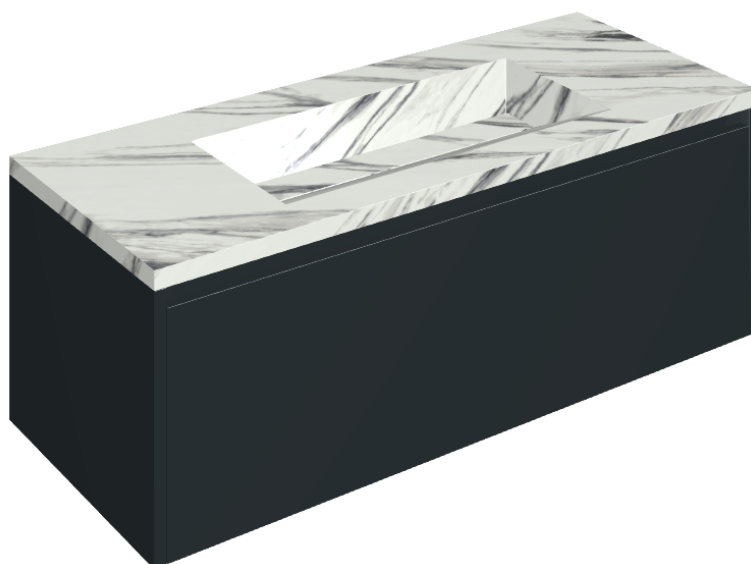

SCHEDA DI CONFIGURAZIONE

Cod. art.: 620810000026

Fly Air

Washbasin 120 Black

Rivestimento del
prodotto

Charme Deluxe
Statuario Fantastico
Matt

I colori e le altre caratteristiche estetiche delle piastrelle presenti nelle illustrazioni presenti sul sito sono puramente indicativi. Guarda sempre i campioni di persona prima dell'acquisto.