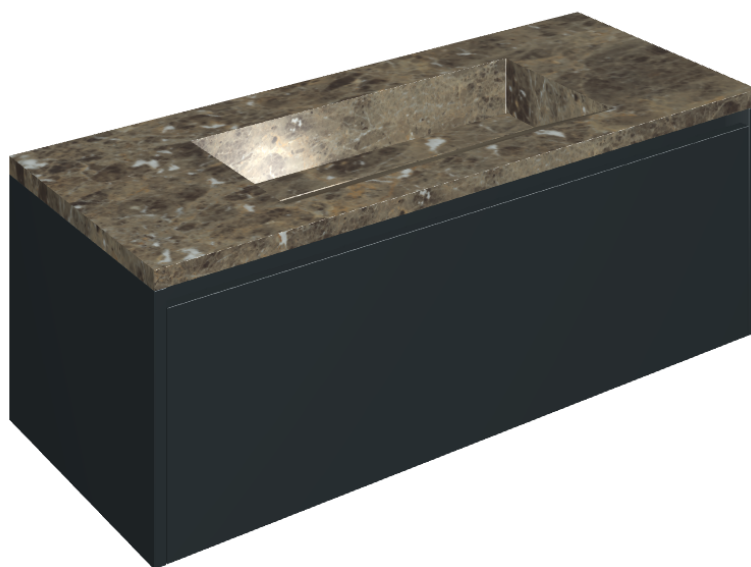

## Washbasin 120 Black

Rivestimento del  
prodotto

Charme Deluxe  
Emperador Dark Matt

I colori e le altre caratteristiche estetiche delle piastrelle presenti nelle illustrazioni presenti sul sito sono puramente indicativi. Guarda sempre i campioni di persona prima dell'acquisto.