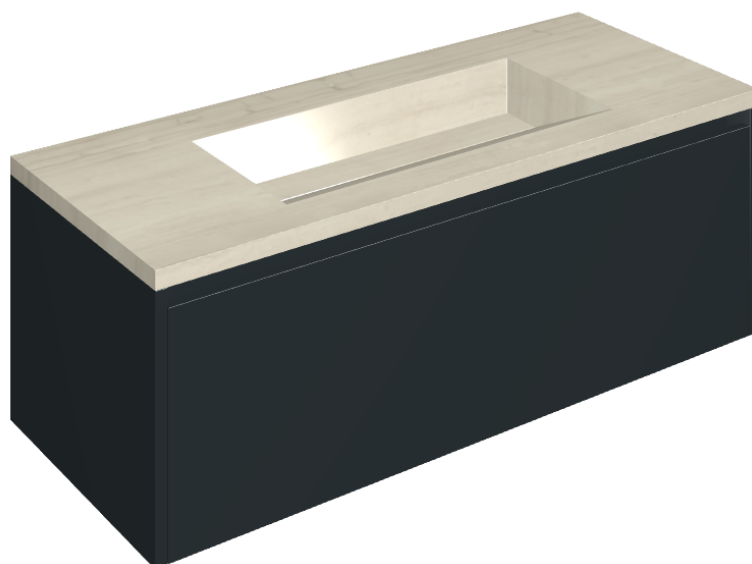

SCHEDA DI CONFIGURAZIONE

Cod. art.: 620810000026

Fly Air

Washbasin 120 Black

Rivestimento del prodotto

Charme Advance Silk
Grey Honed Satin

I colori e le altre caratteristiche estetiche delle piastrelle presenti nelle illustrazioni presenti sul sito sono puramente indicativi. Guarda sempre i campioni di persona prima dell'acquisto.