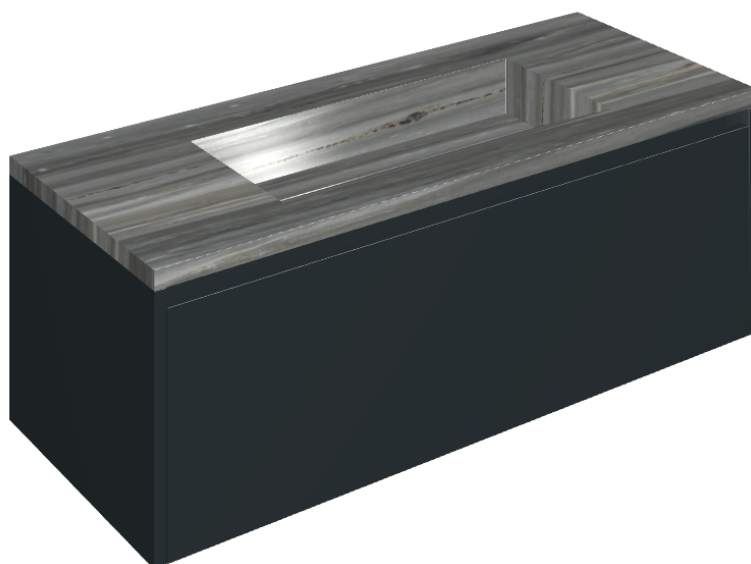

## Washbasin 120 Black

Rivestimento del  
prodotto

Charme Advance  
Palissandro Dark Lux

I colori e le altre caratteristiche estetiche delle piastrelle presenti nelle illustrazioni presenti sul sito sono puramente indicativi. Guarda sempre i campioni di persona prima dell'acquisto.