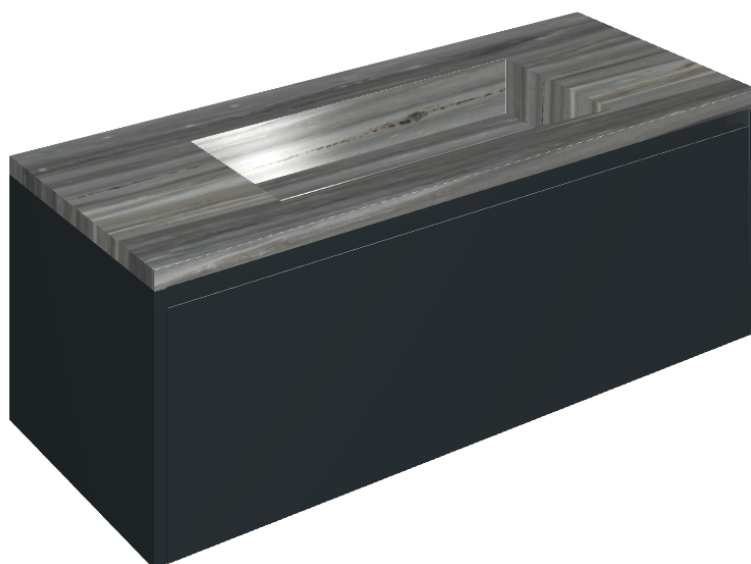

SCHEDA DI CONFIGURAZIONE

Cod. art.:

620810000026

Fly Air

Washbasin 120 Black

Rivestimento del
prodotto

Charme Advance
Palissandro Dark Lux

I colori e le altre caratteristiche estetiche delle piastrelle presenti nelle illustrazioni presenti sul sito sono puramente indicativi. Guarda sempre i campioni di persona prima dell'acquisto.