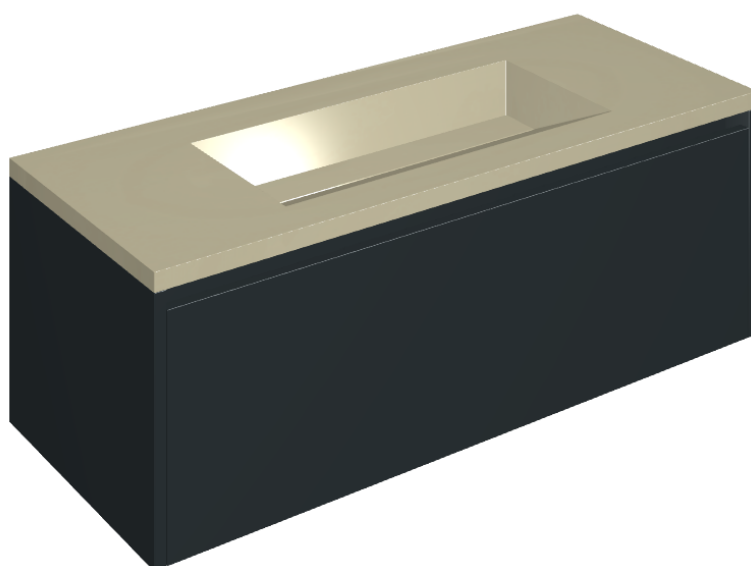

SCHEDA DI CONFIGURAZIONE

Cod. art.: 620810000026

## Washbasin 120 Black

Rivestimento del  
prodotto

Metropolis Glass Sand  
Lux

I colori e le altre caratteristiche estetiche delle piastrelle presenti nelle illustrazioni presenti sul sito sono puramente indicativi. Guarda sempre i campioni di persona prima dell'acquisto.