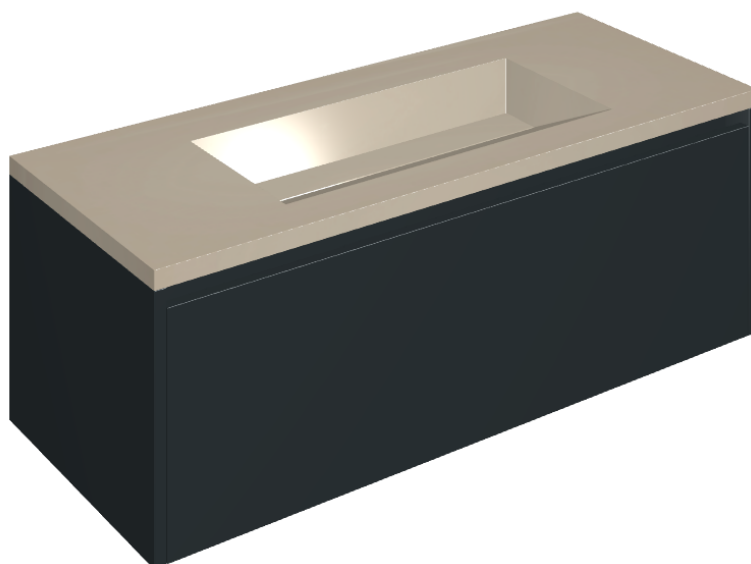

## Washbasin 120 Black

Rivestimento del  
prodotto

Metropolis Glass  
Powder Lux

I colori e le altre caratteristiche estetiche delle piastrelle presenti nelle illustrazioni presenti sul sito sono puramente indicativi. Guarda sempre i campioni di persona prima dell'acquisto.