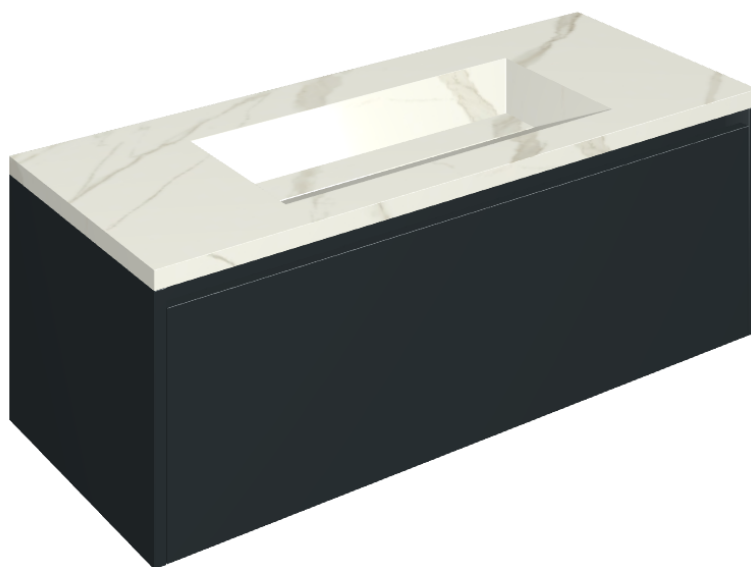

SCHEDA DI CONFIGURAZIONE

Cod. art.: 620810000026

Fly Air

Washbasin 120 Black

Rivestimento del
prodotto

Metropolis Calacatta
Gold Matt

I colori e le altre caratteristiche estetiche delle piastrelle presenti nelle illustrazioni presenti sul sito sono puramente indicativi. Guarda sempre i campioni di persona prima dell'acquisto.