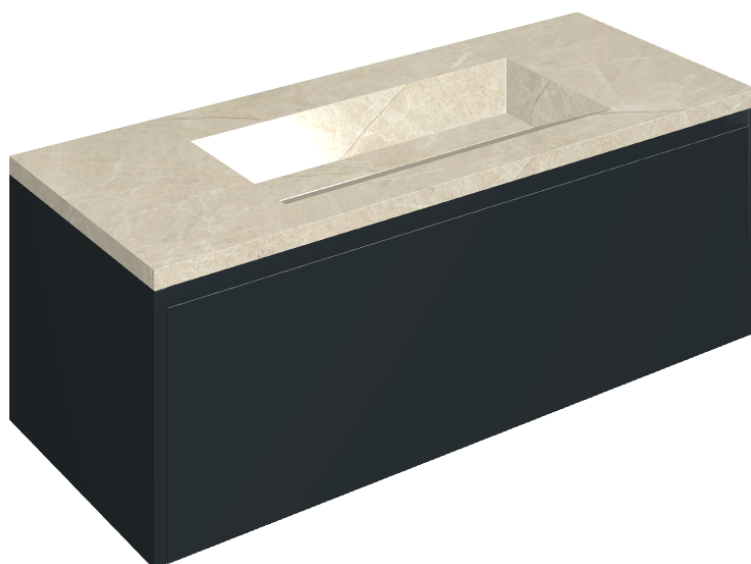

SCHEDA DI CONFIGURAZIONE

Cod. art.: 620810000026

Fly Air

Washbasin 120 Black

Rivestimento del
prodotto
Metropolis Desert
Beige Matt

I colori e le altre caratteristiche estetiche delle piastrelle presenti nelle illustrazioni presenti sul sito sono puramente indicativi. Guarda sempre i campioni di persona prima dell'acquisto.