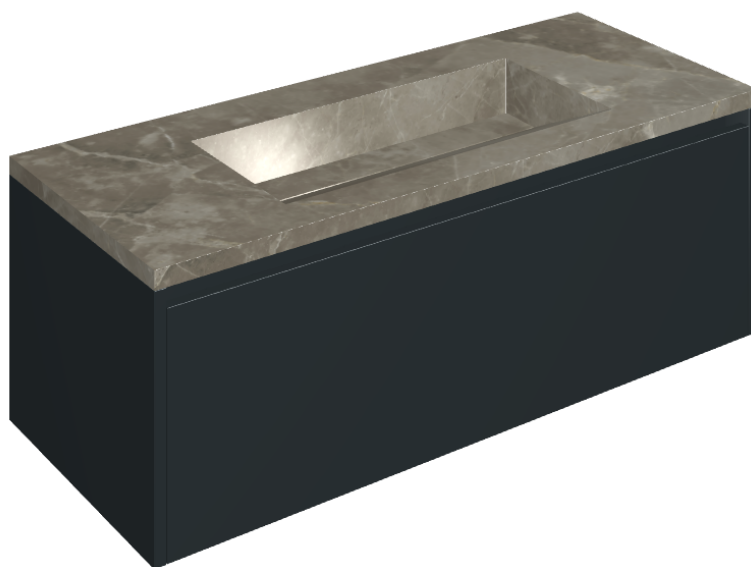

SCHEDA DI CONFIGURAZIONE

Cod. art.: 620810000026

Fly Air

Washbasin 120 Black

Rivestimento del
prodotto

Stellaris Tuscania
Grey Matt

I colori e le altre caratteristiche estetiche delle piastrelle presenti nelle illustrazioni presenti sul sito sono puramente indicativi. Guarda sempre i campioni di persona prima dell'acquisto.