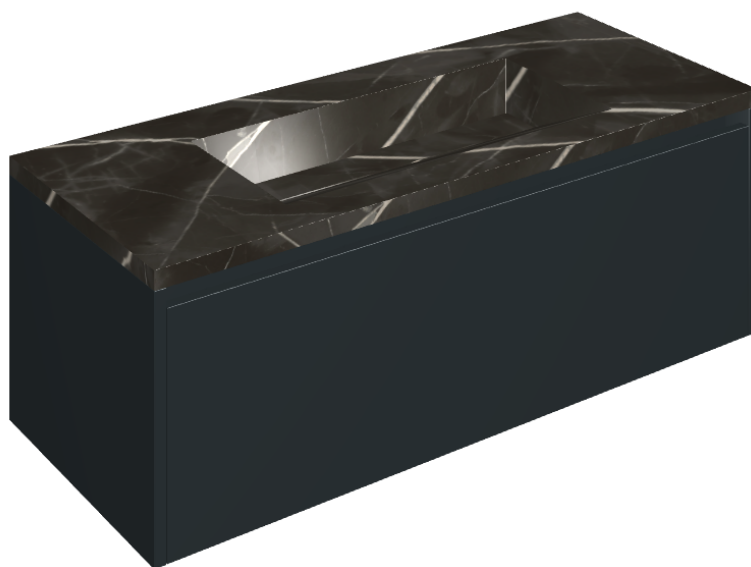

## Washbasin 120 Black

Rivestimento del  
prodotto

Stellaris Precious  
Black Matt

I colori e le altre caratteristiche estetiche delle piastrelle presenti nelle illustrazioni presenti sul sito sono puramente indicativi. Guarda sempre i campioni di persona prima dell'acquisto.