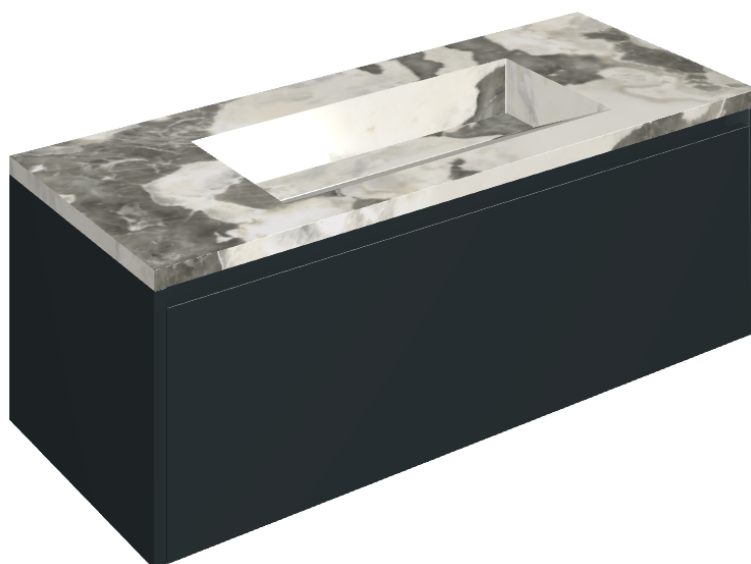

SCHEDA DI CONFIGURAZIONE

Cod. art.: 620810000026

Fly Air

Washbasin 120 Black

Rivestimento del
prodotto

Stellaris Dover Light
Matt

I colori e le altre caratteristiche estetiche delle piastrelle presenti nelle illustrazioni presenti sul sito sono puramente indicativi. Guarda sempre i campioni di persona prima dell'acquisto.