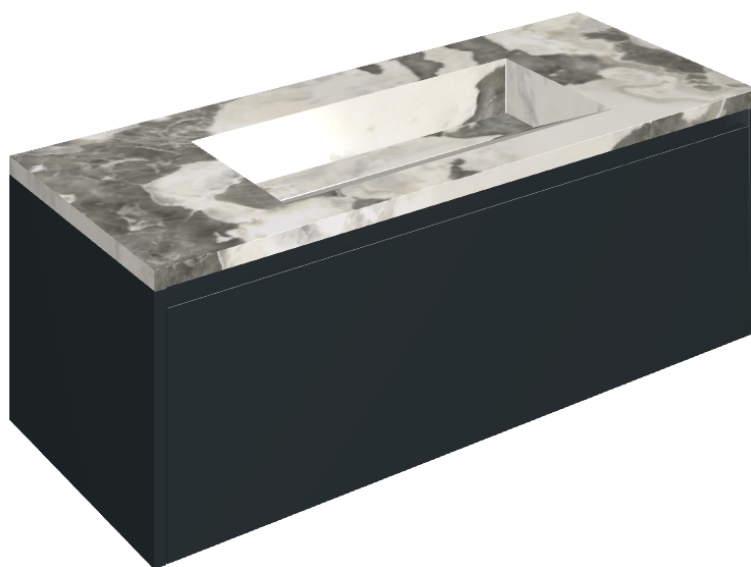

SCHEDA DI CONFIGURAZIONE

Cod. art.: 620810000026

Fly Air

Washbasin 120 Black

Rivestimento del
prodotto

Stellaris Dover Light
Matt

I colori e le altre caratteristiche estetiche delle piastrelle presenti nelle illustrazioni presenti sul sito sono puramente indicativi. Guarda sempre i campioni di persona prima dell'acquisto.