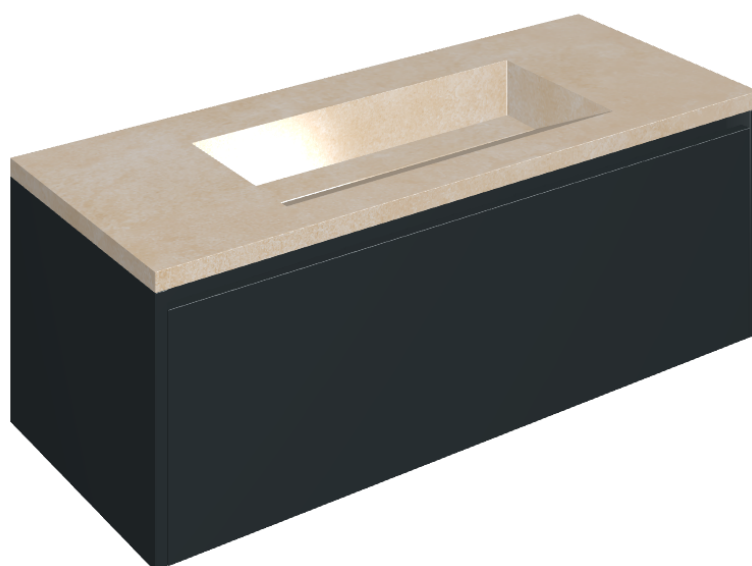

SCHEDA DI CONFIGURAZIONE

Cod. art.: 620810000026

Fly Air

Washbasin 120 Black

Rivestimento del
prodotto

Materia Magnesio
Honed Satin

I colori e le altre caratteristiche estetiche delle piastrelle presenti nelle illustrazioni presenti sul sito sono puramente indicativi. Guarda sempre i campioni di persona prima dell'acquisto.