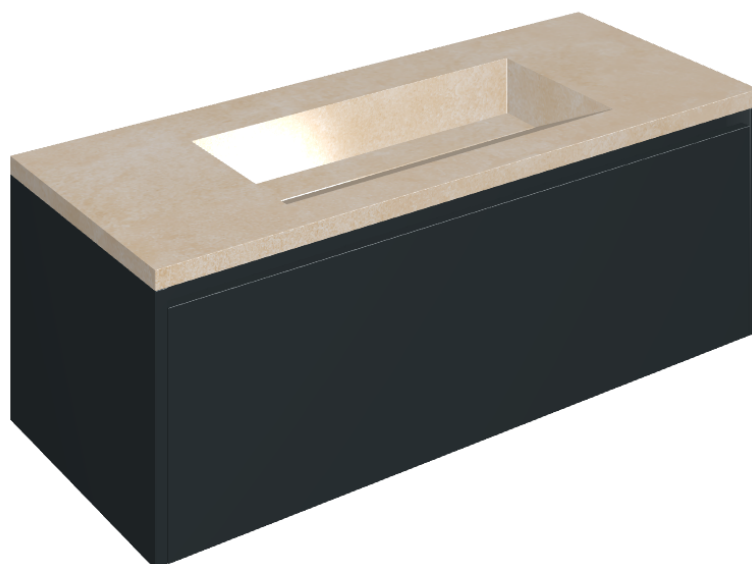

SCHEDA DI CONFIGURAZIONE

Cod. art.: 620810000026

Fly Air

Washbasin 120 Black

Rivestimento del
prodotto

Materia Magnesio
Honed Satin

I colori e le altre caratteristiche estetiche delle piastrelle presenti nelle illustrazioni presenti sul sito sono puramente indicativi. Guarda sempre i campioni di persona prima dell'acquisto.