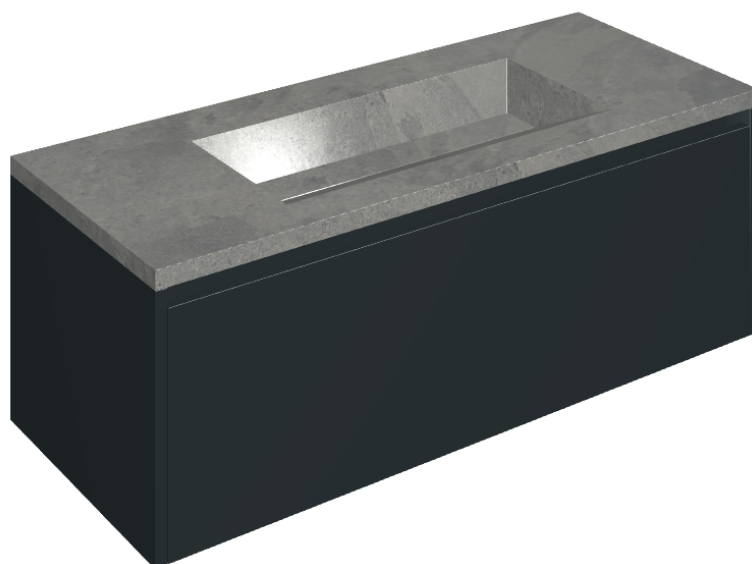

SCHEDA DI CONFIGURAZIONE

Cod. art.: 620810000026

Fly Air

Washbasin 120 Black

Rivestimento del
prodotto

Materia Carbonio
Honed Satin

I colori e le altre caratteristiche estetiche delle piastrelle presenti nelle illustrazioni presenti sul sito sono puramente indicativi. Guarda sempre i campioni di persona prima dell'acquisto.