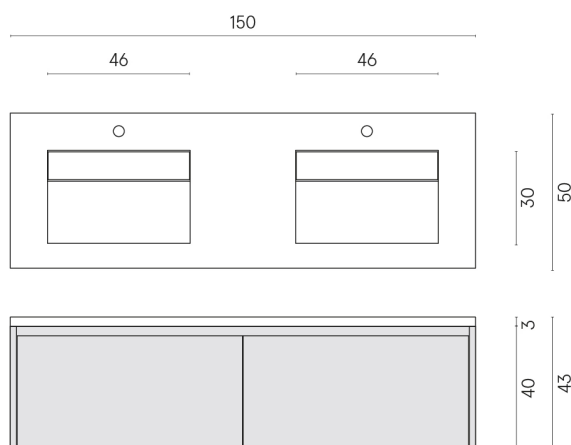

SCHEDA DI CONFIGURAZIONE

Cod. art.: 620810000027

Fly Air

Washbasin Duo 150 Black

Rivestimento del
prodotto

Charme Evo
Calacatta Matt

I colori e le altre caratteristiche estetiche delle piastrelle presenti nelle illustrazioni presenti sul sito sono puramente indicativi. Guarda sempre i campioni di persona prima dell'acquisto.