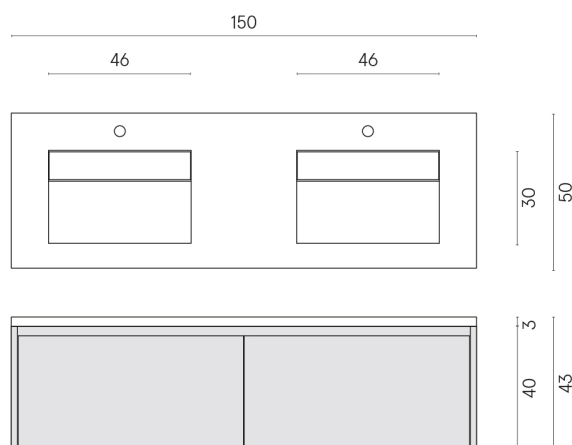

SCHEDA DI CONFIGURAZIONE

Cod. art.: 620810000027

Fly Air

Washbasin Duo 150 Black

Rivestimento del
prodotto

Charme Deluxe
Emperador Dark Matt

I colori e le altre caratteristiche estetiche delle piastrelle presenti nelle illustrazioni presenti sul sito sono puramente indicativi. Guarda sempre i campioni di persona prima dell'acquisto.