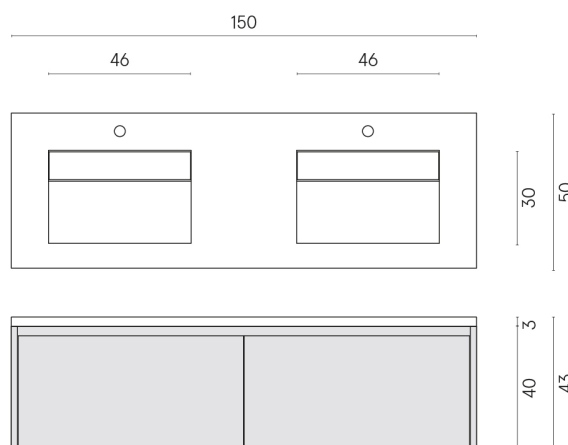

SCHEDA DI CONFIGURAZIONE

Cod. art.: 620810000027

Fly Air

Washbasin Duo 150 Black

Rivestimento del
prodotto
Metropolis Absolut
Silver Matt

I colori e le altre caratteristiche estetiche delle piastrelle presenti nelle illustrazioni presenti sul sito sono puramente indicativi. Guarda sempre i campioni di persona prima dell'acquisto.