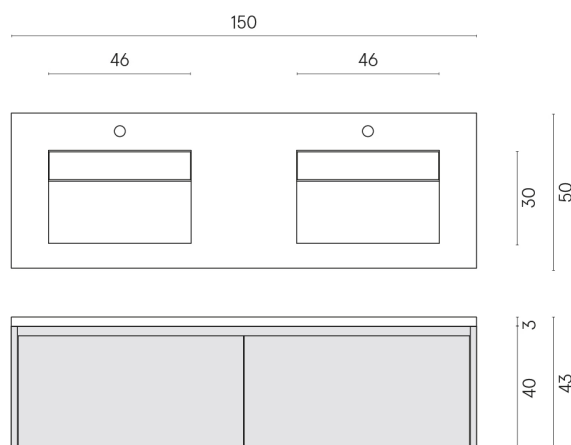

SCHEDA DI CONFIGURAZIONE

Cod. art.: 620810000027

Fly Air

Washbasin Duo 150 Black

Rivestimento del
prodotto

Continuum Silver
Matt

I colori e le altre caratteristiche estetiche delle piastrelle presenti nelle illustrazioni presenti sul sito sono puramente indicativi. Guarda sempre i campioni di persona prima dell'acquisto.