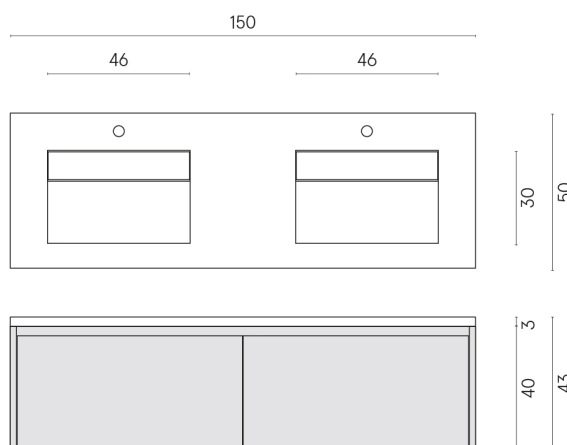

SCHEDA DI CONFIGURAZIONE

Cod. art.: 620810000027

Fly Air

Washbasin Duo 150 Black

Rivestimento del prodotto

Continuum Stone Grey Matt

I colori e le altre caratteristiche estetiche delle piastrelle presenti nelle illustrazioni presenti sul sito sono puramente indicativi. Guarda sempre i campioni di persona prima dell'acquisto.