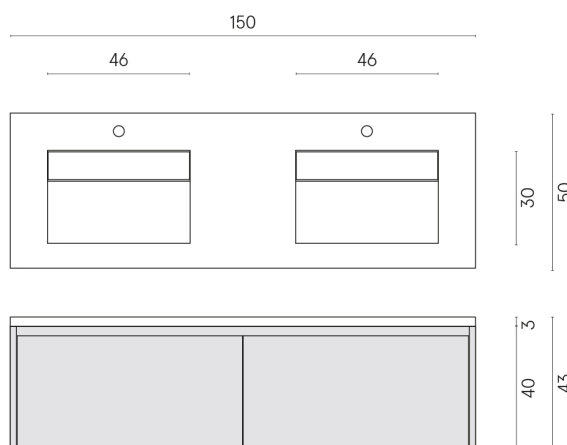

SCHEDA DI CONFIGURAZIONE

Cod. art.: 620810000027

Fly Air

Washbasin Duo 150 Black

Rivestimento del
prodotto

Stellaris Elegant Silver
Matt

I colori e le altre caratteristiche estetiche delle piastrelle presenti nelle illustrazioni presenti sul sito sono puramente indicativi. Guarda sempre i campioni di persona prima dell'acquisto.