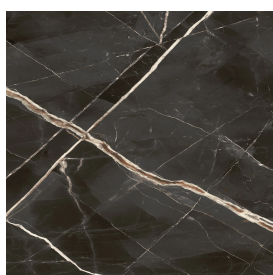

## Washbasin Duo 150 Black

Rivestimento del  
prodotto

Stellaris Precious  
Black Matt

I colori e le altre caratteristiche estetiche delle piastrelle presenti nelle illustrazioni presenti sul sito sono puramente indicativi. Guarda sempre i campioni di persona prima dell'acquisto.