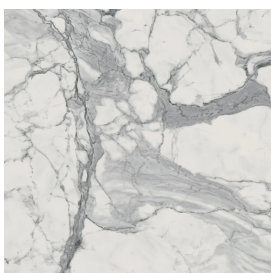

SCHEDA DI CONFIGURAZIONE

Cod. art.:

620810000029

Cube Air

Washbasin 50 Black

Rivestimento del
prodotto

Charme Evo Statuario
Matt

I colori e le altre caratteristiche estetiche delle piastrelle presenti nelle illustrazioni presenti sul sito sono puramente indicativi. Guarda sempre i campioni di persona prima dell'acquisto.