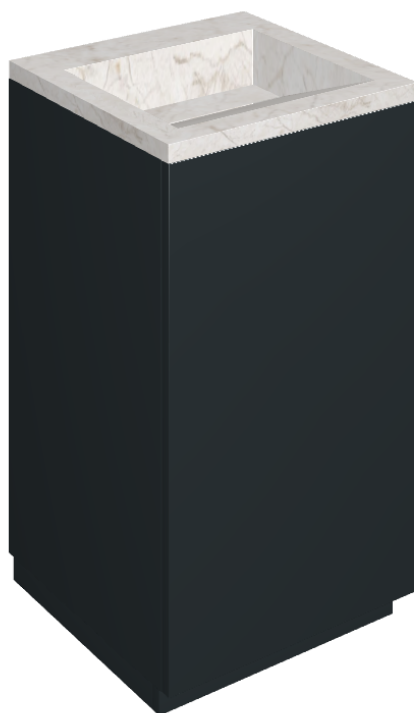

SCHEDA DI CONFIGURAZIONE

Cod. art.:

620810000029

Cube Air

Washbasin 50 Black

Rivestimento del
prodotto

Contempora Pure
Honed Satin

I colori e le altre caratteristiche estetiche delle piastrelle presenti nelle illustrazioni presenti sul sito sono puramente indicativi. Guarda sempre i campioni di persona prima dell'acquisto.