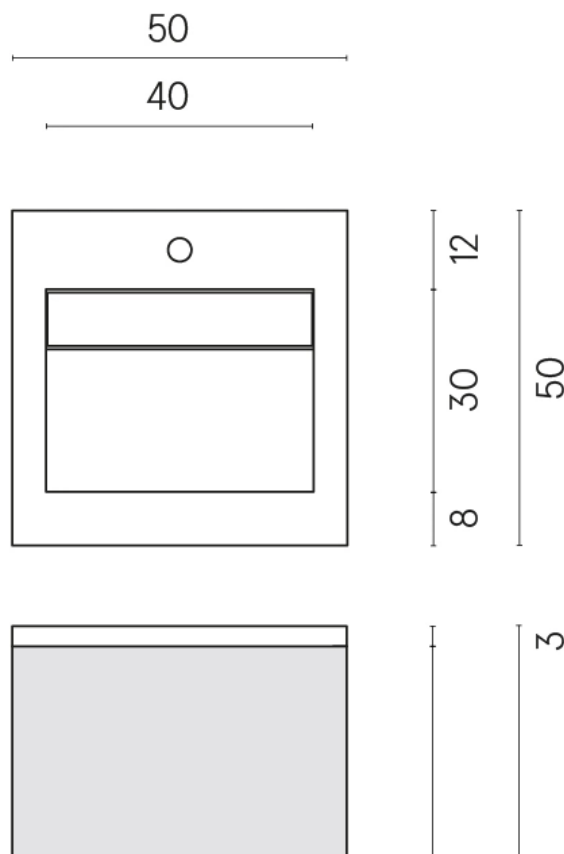

SCHEDA DI CONFIGURAZIONE

Cod. art.: 620810000029

Cube Air

Washbasin 50 Black

Rivestimento del
prodotto
Surface Corten Matt

I colori e le altre caratteristiche estetiche delle piastrelle presenti nelle illustrazioni presenti sul sito sono puramente indicativi. Guarda sempre i campioni di persona prima dell'acquisto.