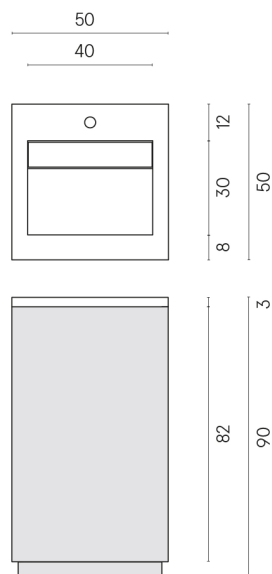

SCHEDA DI CONFIGURAZIONE

Cod. art.:

620810000029

Cube Air

Washbasin 50 Black

Rivestimento del
prodotto

Charme Extra Laurent
Matt

I colori e le altre caratteristiche estetiche delle piastrelle presenti nelle illustrazioni presenti sul sito sono puramente indicativi. Guarda sempre i campioni di persona prima dell'acquisto.