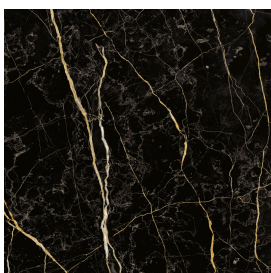

SCHEDA DI CONFIGURAZIONE

Cod. art.:

620810000029

Cube Air

Washbasin 50 Black

Rivestimento del
prodotto

Charme Extra Laurent
Matt

I colori e le altre caratteristiche estetiche delle piastrelle presenti nelle illustrazioni presenti sul sito sono puramente indicativi. Guarda sempre i campioni di persona prima dell'acquisto.