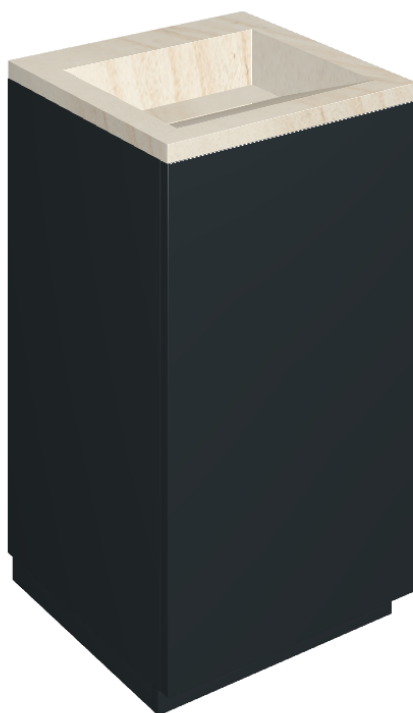

Cod. art.:

620810000029

Cube Air

Washbasin 50 Black

Rivestimento del
prodotto

Room White Stone
Honed Satin

I colori e le altre caratteristiche estetiche delle piastrelle presenti nelle illustrazioni presenti sul sito sono puramente indicativi. Guarda sempre i campioni di persona prima dell'acquisto.