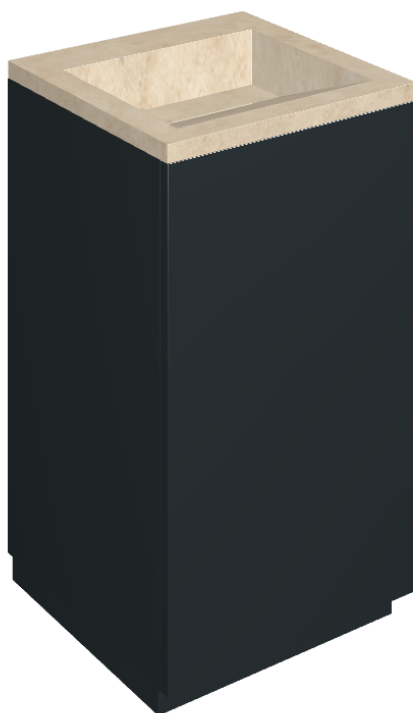

Cod. art.:

620810000029

Cube Air

Washbasin 50 Black

Rivestimento del
prodotto

Room Beige Stone
Honed Satin

I colori e le altre caratteristiche estetiche delle piastrelle presenti nelle illustrazioni presenti sul sito sono puramente indicativi. Guarda sempre i campioni di persona prima dell'acquisto.