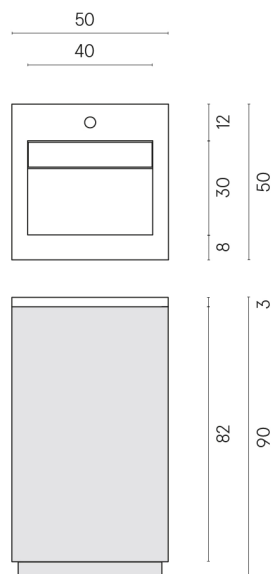

SCHEDA DI CONFIGURAZIONE

Cod. art.: 620810000029

Cube Air

Washbasin 50 Black

Rivestimento del
prodotto
Millennium Dust Matt

I colori e le altre caratteristiche estetiche delle piastrelle presenti nelle illustrazioni presenti sul sito sono puramente indicativi. Guarda sempre i campioni di persona prima dell'acquisto.