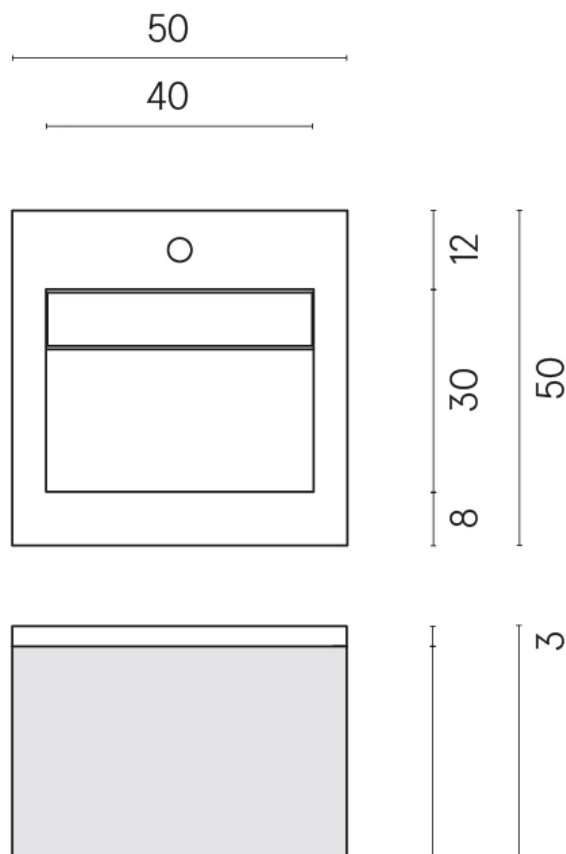

SCHEDA DI CONFIGURAZIONE

Cod. art.: 620810000029

Cube Air

Washbasin 50 Black

Rivestimento del
prodotto

Skyfall Bianco
Paradiso Matt

I colori e le altre caratteristiche estetiche delle piastrelle presenti nelle illustrazioni presenti sul sito sono puramente indicativi. Guarda sempre i campioni di persona prima dell'acquisto.