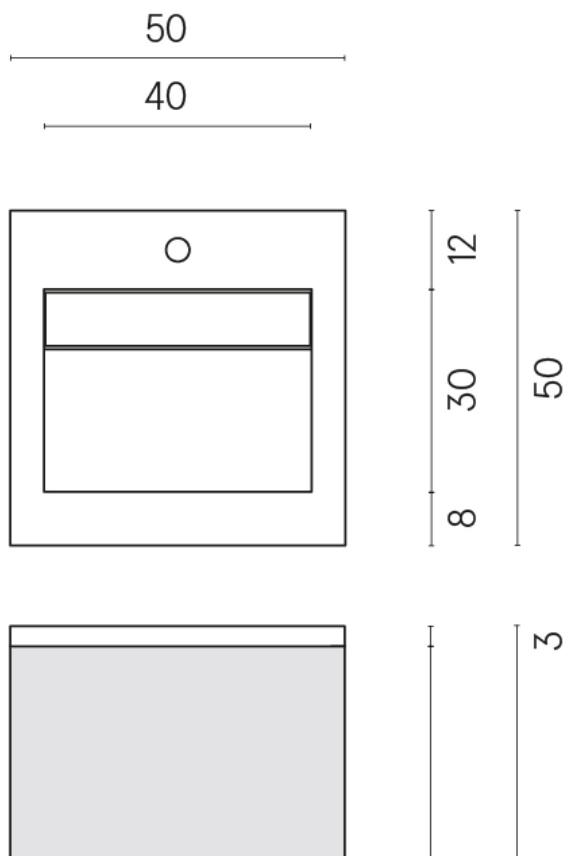

SCHEDA DI CONFIGURAZIONE

Cod. art.:

620810000029

Cube Air

Washbasin 50 Black

Rivestimento del
prodotto

Charme Deluxe
Sahara Noir Matt

I colori e le altre caratteristiche estetiche delle piastrelle presenti nelle illustrazioni presenti sul sito sono puramente indicativi. Guarda sempre i campioni di persona prima dell'acquisto.

Trova il punto vendita
autorizzato più vicino:

<https://ural.italonceramica.ru/ru/home/dealer/>