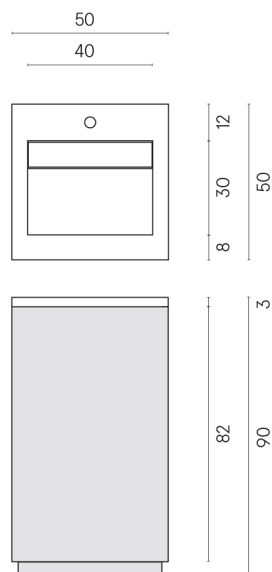

SCHEDA DI CONFIGURAZIONE

Cod. art.:

620810000029

Cube Air

Washbasin 50 Black

Rivestimento del
prodotto

Terraviva Greige Matt

I colori e le altre caratteristiche estetiche delle piastrelle presenti nelle illustrazioni presenti sul sito sono puramente indicativi. Guarda sempre i campioni di persona prima dell'acquisto.

**Trova il punto vendita
autorizzato più vicino:**

<https://ural.italonceramica.ru/ru/home/dealer/>

ITALON HOME

© COPYRIGHT ITALON - АО Керамогранитный завод 142800, Россия, Московская область, г. Ступино, Староситненское шоссе, вл. 32 - Тел. +7 495 2251322 / Факс +7 495 2251346