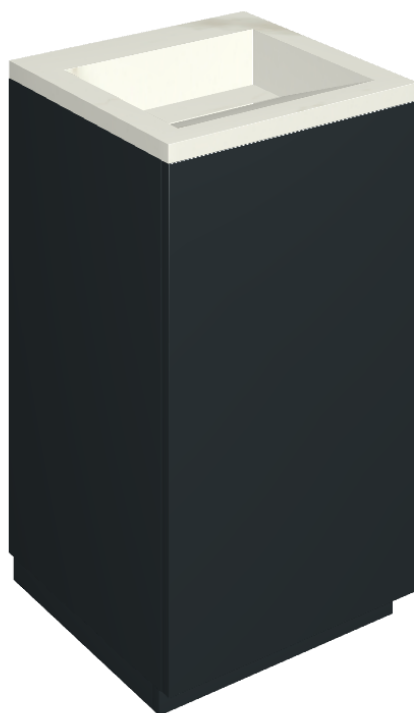

Cod. art.:

620810000029

Cube Air

Washbasin 50 Black

Rivestimento del
prodotto

Metropolis Calacatta
Gold Matt

I colori e le altre caratteristiche estetiche delle piastrelle presenti nelle illustrazioni presenti sul sito sono puramente indicativi. Guarda sempre i campioni di persona prima dell'acquisto.