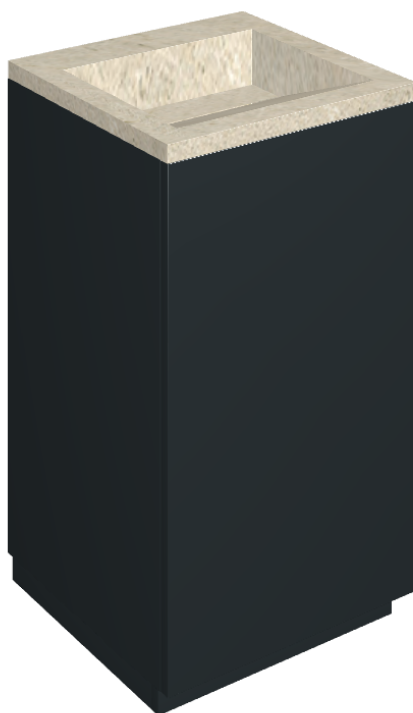

SCHEDA DI CONFIGURAZIONE

Cod. art.:

620810000029

Cube Air

Washbasin 50 Black

Rivestimento del
prodotto

Metropolis Desert
Beige Matt

I colori e le altre caratteristiche estetiche delle piastrelle presenti nelle illustrazioni presenti sul sito sono puramente indicativi. Guarda sempre i campioni di persona prima dell'acquisto.