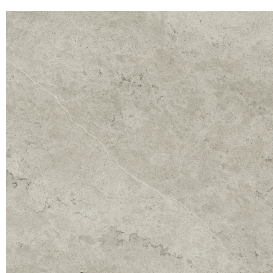

# Cube Air

Washbasin 50 Black

Rivestimento del  
prodotto

Metropolis Absolut  
Silver Matt

I colori e le altre caratteristiche estetiche delle piastrelle presenti nelle illustrazioni presenti sul sito sono puramente indicativi. Guarda sempre i campioni di persona prima dell'acquisto.