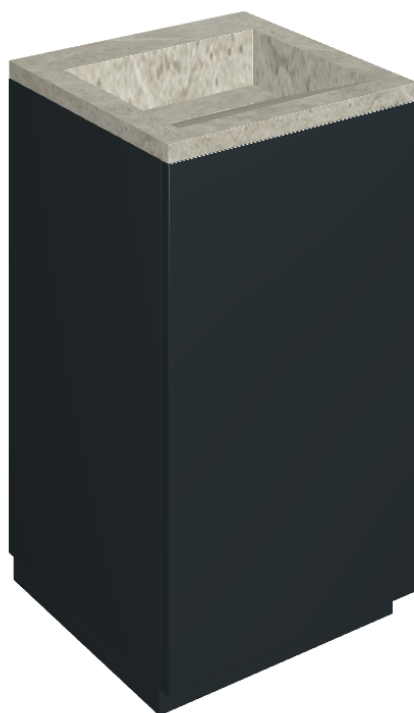

SCHEDA DI CONFIGURAZIONE

Cod. art.:

620810000029

Cube Air

Washbasin 50 Black

Rivestimento del
prodotto

Metropolis Absolut
Silver Matt

I colori e le altre caratteristiche estetiche delle piastrelle presenti nelle illustrazioni presenti sul sito sono puramente indicativi. Guarda sempre i campioni di persona prima dell'acquisto.