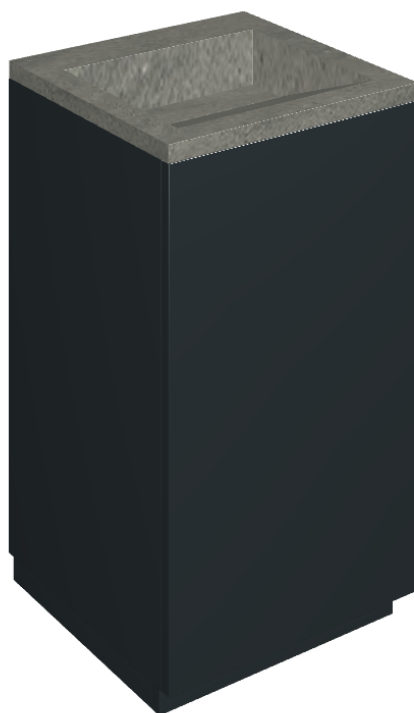

Cod. art.:

620810000029

Cube Air

Washbasin 50 Black

Rivestimento del
prodotto

Metropolis Graphtie
Dark Matt

I colori e le altre caratteristiche estetiche delle piastrelle presenti nelle illustrazioni presenti sul sito sono puramente indicativi. Guarda sempre i campioni di persona prima dell'acquisto.