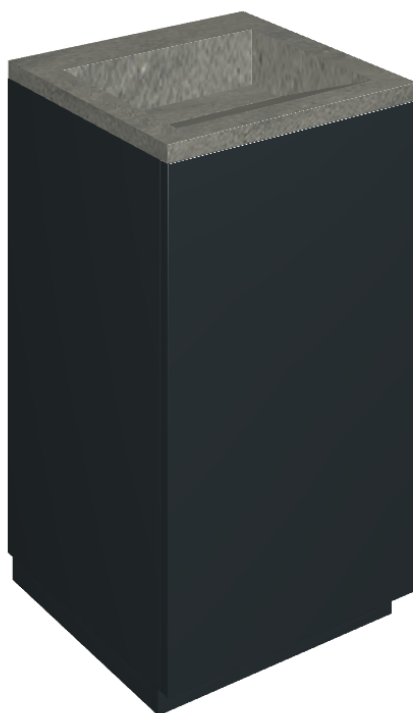

Cod. art.:

620810000029

Cube Air

Washbasin 50 Black

Rivestimento del
prodotto

Metropolis Graphtie
Dark Matt

I colori e le altre caratteristiche estetiche delle piastrelle presenti nelle illustrazioni presenti sul sito sono puramente indicativi. Guarda sempre i campioni di persona prima dell'acquisto.