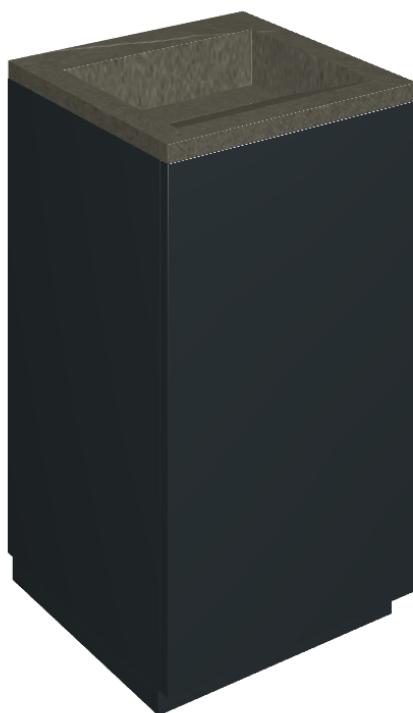

SCHEDA DI CONFIGURAZIONE

Cod. art.:

620810000029

Cube Air

Washbasin 50 Black

Rivestimento del
prodotto

Metropolis Arcadia
Brown Matt

I colori e le altre caratteristiche estetiche delle piastrelle presenti nelle illustrazioni presenti sul sito sono puramente indicativi. Guarda sempre i campioni di persona prima dell'acquisto.