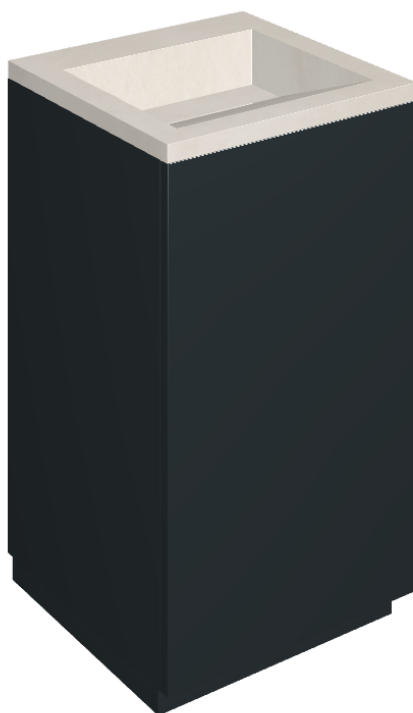

# Cube Air

Washbasin 50 Black

Rivestimento del  
prodotto

Continuum Polar Matt

I colori e le altre caratteristiche estetiche delle piastrelle presenti nelle illustrazioni presenti sul sito sono puramente indicativi. Guarda sempre i campioni di persona prima dell'acquisto.