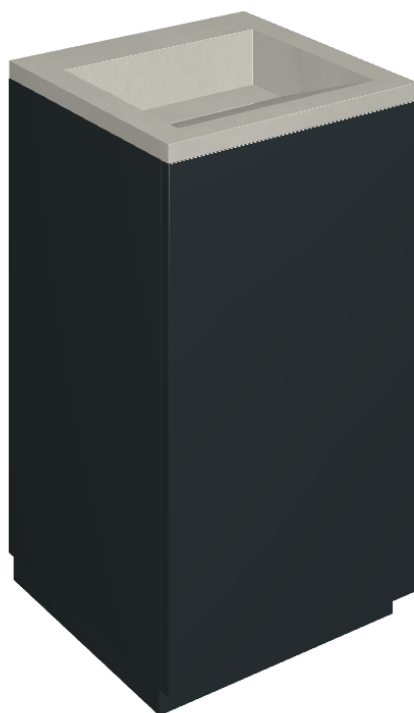

SCHEDA DI CONFIGURAZIONE

Cod. art.:

620810000029

Cube Air

Washbasin 50 Black

Rivestimento del
prodotto

Continuum Silver
Matt

I colori e le altre caratteristiche estetiche delle piastrelle presenti nelle illustrazioni presenti sul sito sono puramente indicativi. Guarda sempre i campioni di persona prima dell'acquisto.