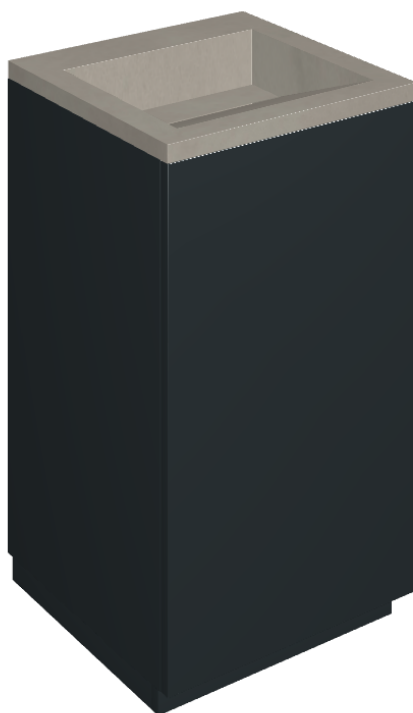

SCHEDA DI CONFIGURAZIONE

Cod. art.:

620810000029

Cube Air

Washbasin 50 Black

Rivestimento del
prodotto

Continuum Iron Matt

I colori e le altre caratteristiche estetiche delle piastrelle presenti nelle illustrazioni presenti sul sito sono puramente indicativi. Guarda sempre i campioni di persona prima dell'acquisto.