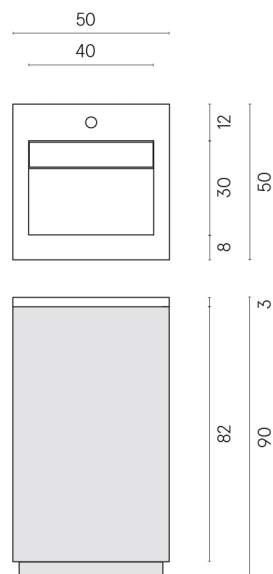

SCHEDA DI CONFIGURAZIONE

Cod. art.: 620810000029

Cube Air

Washbasin 50 Black

Rivestimento del
prodotto
Continuum Petrol
Matt

I colori e le altre caratteristiche estetiche delle piastrelle presenti nelle illustrazioni presenti sul sito sono puramente indicativi. Guarda sempre i campioni di persona prima dell'acquisto.