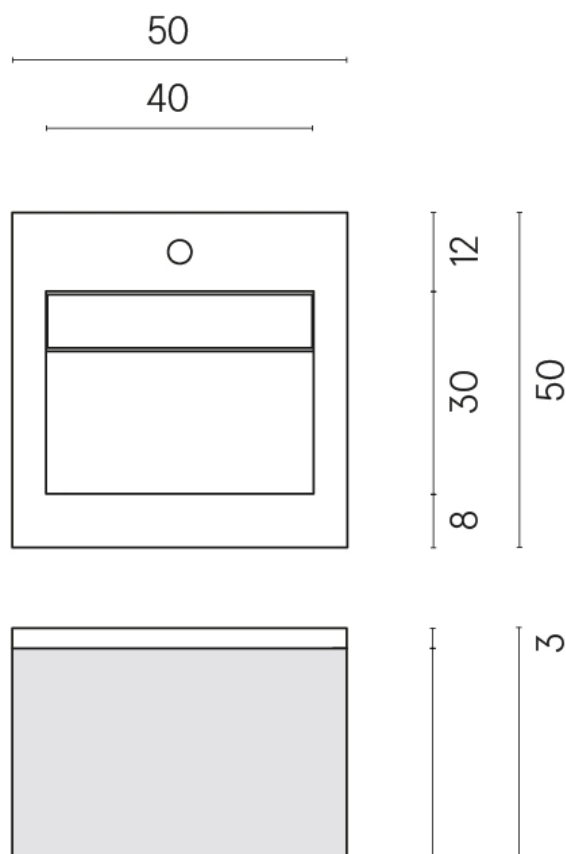

SCHEDA DI CONFIGURAZIONE

Cod. art.: 620810000029

Cube Air

Washbasin 50 Black

Rivestimento del
prodotto

Continuum Petrol
Matt

I colori e le altre caratteristiche estetiche delle piastrelle presenti nelle illustrazioni presenti sul sito sono puramente indicativi. Guarda sempre i campioni di persona prima dell'acquisto.