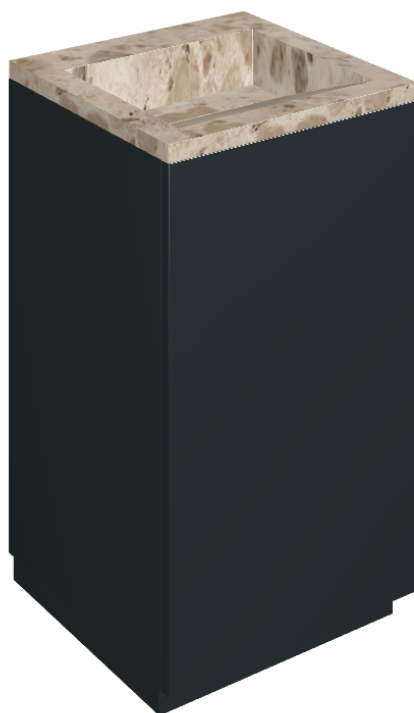

# Cube Air

Washbasin 50 Black

Rivestimento del  
prodotto

Continuum Stone  
Beige Matt

I colori e le altre caratteristiche estetiche delle piastrelle presenti nelle illustrazioni presenti sul sito sono puramente indicativi. Guarda sempre i campioni di persona prima dell'acquisto.