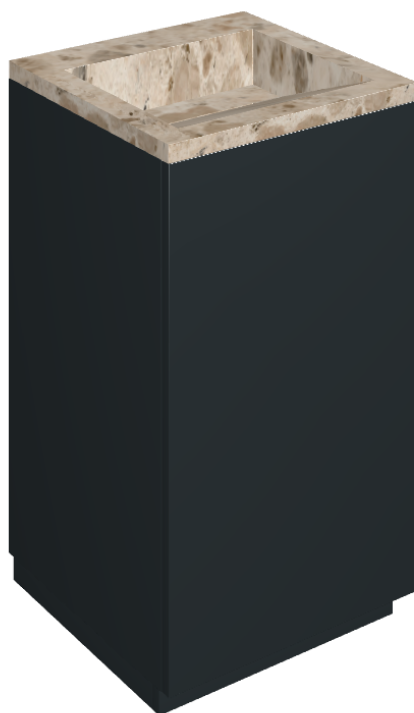

SCHEDA DI CONFIGURAZIONE

Cod. art.:

620810000029

Cube Air

Washbasin 50 Black

Rivestimento del
prodotto

Continuum Stone
Beige Matt

I colori e le altre caratteristiche estetiche delle piastrelle presenti nelle illustrazioni presenti sul sito sono puramente indicativi. Guarda sempre i campioni di persona prima dell'acquisto.