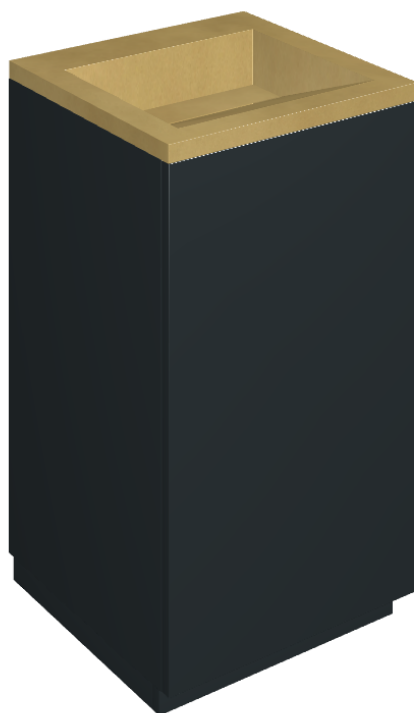

SCHEDA DI CONFIGURAZIONE

Cod. art.: 620810000029

Cube Air

Washbasin 50 Black

Rivestimento del prodotto

Continuum Brass
Gold Honed

I colori e le altre caratteristiche estetiche delle piastrelle presenti nelle illustrazioni presenti sul sito sono puramente indicativi. Guarda sempre i campioni di persona prima dell'acquisto.