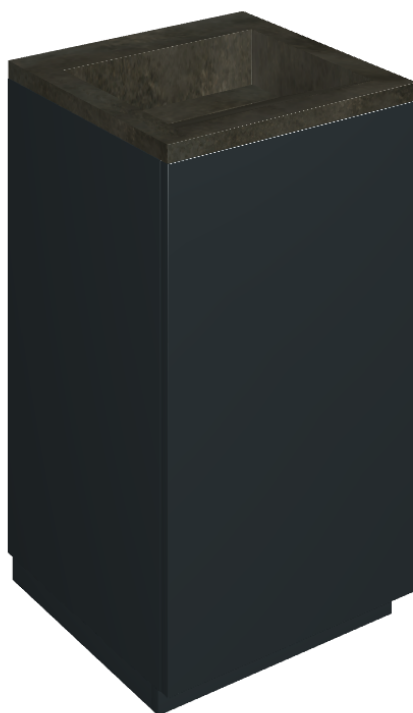

Cod. art.:

620810000029

Cube Air

Washbasin 50 Black

Rivestimento del
prodotto

Continuum Brass
Dark Honed

I colori e le altre caratteristiche estetiche delle piastrelle presenti nelle illustrazioni presenti sul sito sono puramente indicativi. Guarda sempre i campioni di persona prima dell'acquisto.