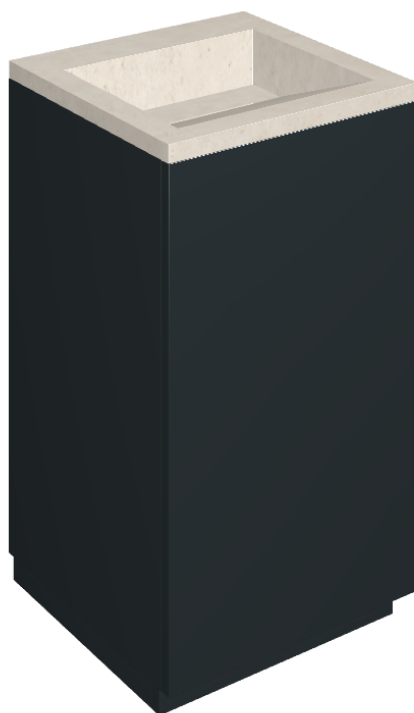

Cod. art.:

620810000029

Cube Air

Washbasin 50 Black

Rivestimento del
prodotto

Eternum Snow Matt

I colori e le altre caratteristiche estetiche delle piastrelle presenti nelle illustrazioni presenti sul sito sono puramente indicativi. Guarda sempre i campioni di persona prima dell'acquisto.