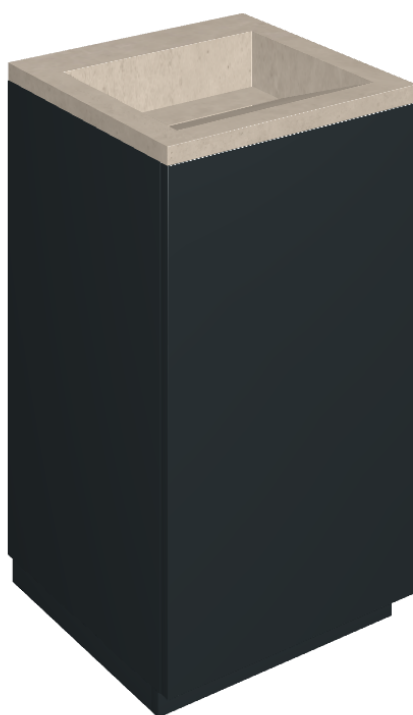

# Cube Air

## Washbasin 50 Black

Rivestimento del  
prodotto

Eternum Cream Matt

I colori e le altre caratteristiche estetiche delle piastrelle presenti nelle illustrazioni presenti sul sito sono puramente indicativi. Guarda sempre i campioni di persona prima dell'acquisto.