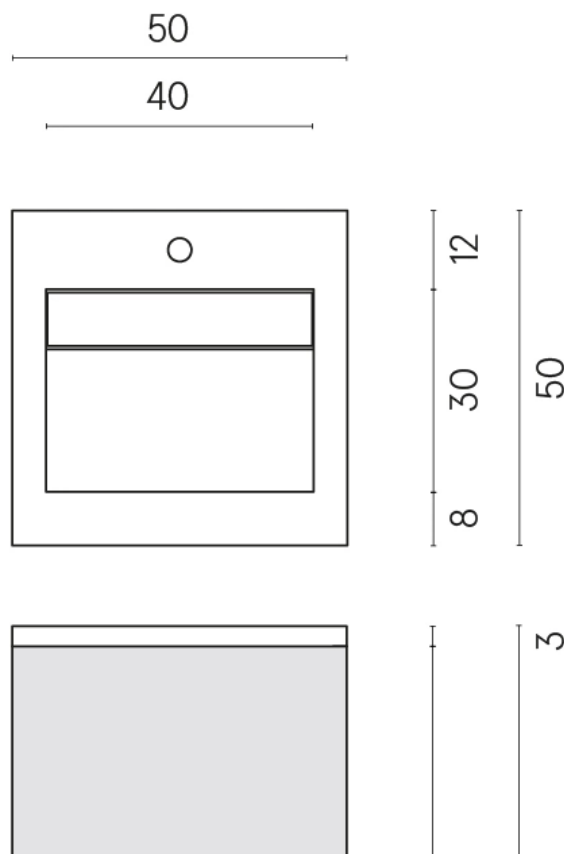

SCHEDA DI CONFIGURAZIONE

Cod. art.: 620810000029

Cube Air

Washbasin 50 Black

Rivestimento del
prodotto

Eternum Cream Matt

I colori e le altre caratteristiche estetiche delle piastrelle presenti nelle illustrazioni presenti sul sito sono puramente indicativi. Guarda sempre i campioni di persona prima dell'acquisto.