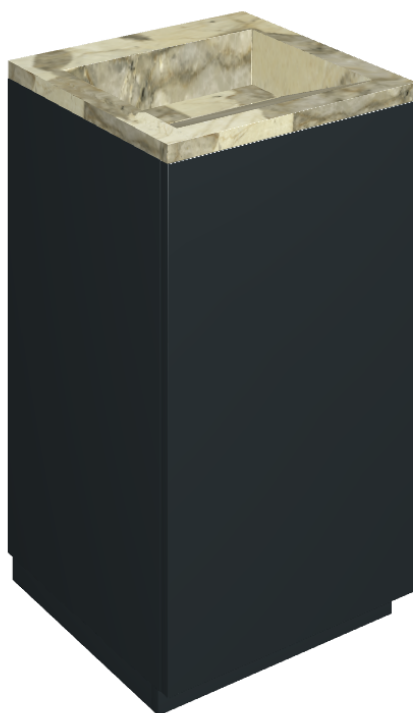

SCHEDA DI CONFIGURAZIONE

Cod. art.:

620810000029

Cube Air

Washbasin 50 Black

Rivestimento del
prodotto

Eternum Volcano
Matt

I colori e le altre caratteristiche estetiche delle piastrelle presenti nelle illustrazioni presenti sul sito sono puramente indicativi. Guarda sempre i campioni di persona prima dell'acquisto.