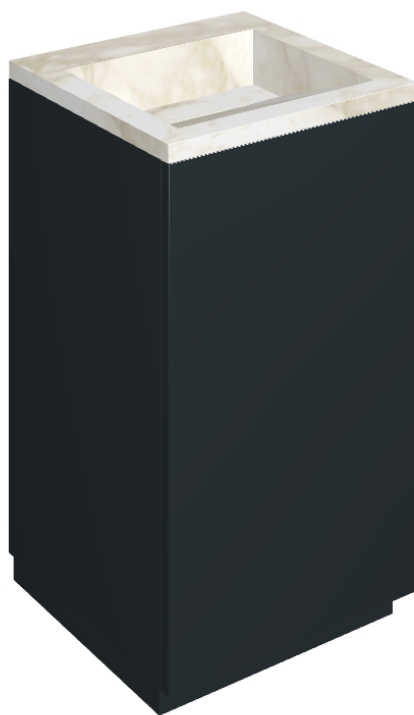

SCHEDA DI CONFIGURAZIONE

Cod. art.:

620810000029

Cube Air

Washbasin 50 Black

Rivestimento del
prodotto

Eternum Carrara Lux

I colori e le altre caratteristiche estetiche delle piastrelle presenti nelle illustrazioni presenti sul sito sono puramente indicativi. Guarda sempre i campioni di persona prima dell'acquisto.