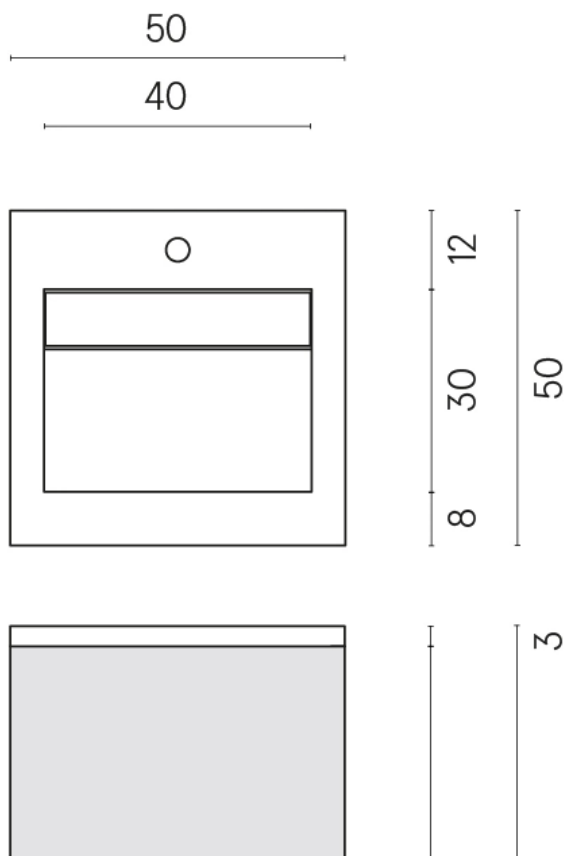

SCHEDA DI CONFIGURAZIONE

Cod. art.:

620810000029

Cube Air

Washbasin 50 Black

Rivestimento del
prodotto

Stellaris Carrara Ivory
Matt

I colori e le altre caratteristiche estetiche delle piastrelle presenti nelle illustrazioni presenti sul sito sono puramente indicativi. Guarda sempre i campioni di persona prima dell'acquisto.